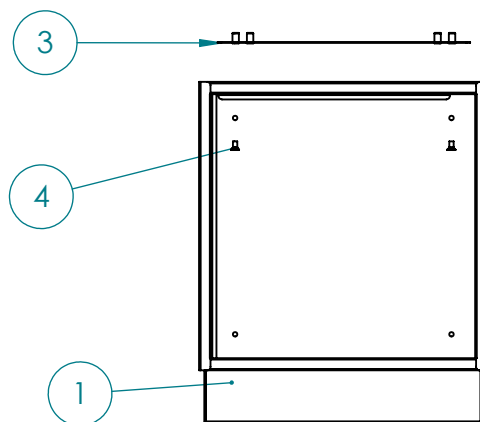

Unión de casilleros

kaitrax¹

1 - Atornilla la placa con los remaches en el techo de la taquilla.

2 - Atornilla la base del casillero a la placa fijada en el techo.

| | |
|---|----------------|
| 1 | BASE |
| 2 | TECHO |
| 3 | PLACA DE UNIÓN |
| 4 | 4 TORNILLOS M6 |