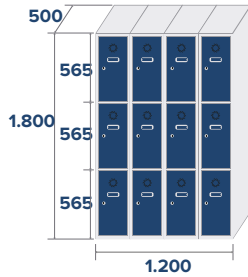

# COMBINACIONES Y MEDIDAS

## SERIE ECOM

**ECO-25/1**  
COD: 82531  
19,9kg 0,22m<sup>3</sup>

**ECO-25/2**  
COD: 82532  
33,8kg 0,45m<sup>3</sup>

**ECO-25/3**  
COD: 82533  
47,7kg 0,67m<sup>3</sup>

**ECO-25/4**  
COD: 82534  
61,6kg 0,9m<sup>3</sup>

**ECO-30/1**  
COD: 83031  
21,2kg 0,27m<sup>3</sup>

**ECO-30/2**  
COD: 83032  
36,4kg 0,54m<sup>3</sup>

**ECO-30/3**  
COD: 83033  
51,6kg 0,81m<sup>3</sup>

**ECO-30/4**  
COD: 83034  
66,8kg 1,08m<sup>3</sup>