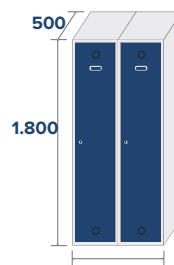

ECO-40/2
COD:84002
35,1kg,0,72m³