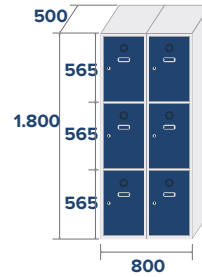

ECO-40/2
COD: 84032
42,4kg 0,72m³