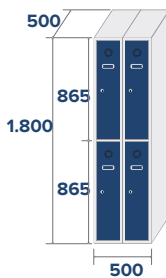

ECO-25/2
COD: 82512
31,3kg,0,45m³