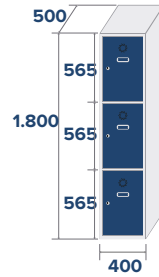

**ECO-30/1**  
COD: 83031  
21,2kg 0,27m<sup>3</sup>

**ECO-30/2**  
COD: 83032  
36,4kg 0,54m<sup>3</sup>

**ECO-30/3**  
COD: 83033  
51,6kg 0,81m<sup>3</sup>

**ECO-30/4**  
COD: 83034  
66,8kg 1,08m<sup>3</sup>