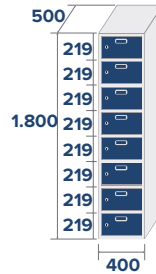

# COMBINACIONES Y MEDIDAS

## SERIE ECO

**ECO-25/1**  
COD: 82581  
24,4kg, 0,22m<sup>3</sup>

**ECO-25/2**  
COD: 82582  
43,8kg, 0,45m<sup>3</sup>

**ECO-25/3**  
COD: 82583  
63,2kg, 0,67m<sup>3</sup>

**ECO-25/4**  
COD: 82584  
82,6kg, 0,9m<sup>3</sup>

**ECO-30/1**  
COD: 83821  
26,7kg, 0,27m<sup>3</sup>

**ECO-30/2**  
COD: 83822  
48,4kg, 0,54m<sup>3</sup>

**ECO-30/3**  
COD: 83823  
70,1kg, 0,81m<sup>3</sup>

**ECO-30/4**  
COD: 83824  
91,8kg, 1,08m<sup>3</sup>