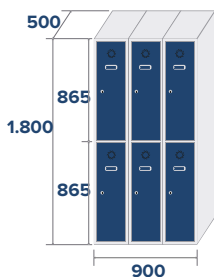

## SERIE ECO

**ECO-25/1**  
COD: 82511  
18,4kg,0,22m<sup>3</sup>

**ECO-25/2**  
COD: 82512  
31,3kg,0,45m<sup>3</sup>

**ECO-25/3**  
COD: 82513  
44,2kg,0,67m<sup>3</sup>

**ECO-25/4**  
COD: 82514  
57,1kg,0,9m<sup>3</sup>

**ECO-30/1**  
COD: 83011  
19,1kg,0,27m<sup>3</sup>

**ECO-30/2**  
COD: 83012  
33,2kg,0,54m<sup>3</sup>

**ECO-30/3**  
COD: 83013  
47,3kg,0,81m<sup>3</sup>

**ECO-30/4**  
COD: 83014  
61,4kg,1,08m<sup>3</sup>