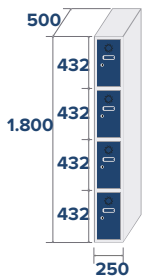

SERIE ECOC

ECO-25/1
COD: 82521
20,8kg 0,22m³