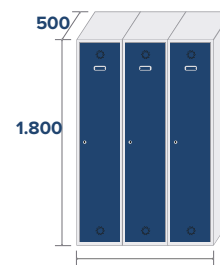

ECO-40/3
COD:84003
49,9kg,1,08m³