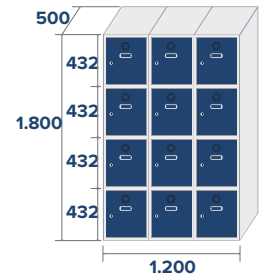

ECO-40/3
COD: 84023
65,1kg 1,08m³