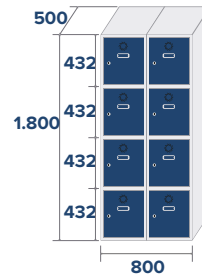

ECO-40/2
COD: 84022
45,4kg 0,72m³