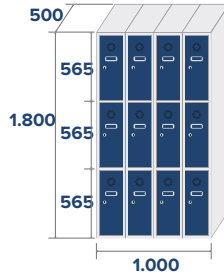

# COMBINACIONES Y MEDIDAS

## SERIE ECOM

**ECO-25/1**  
COD: 82531  
19,9kg 0,22m<sup>3</sup>

**ECO-25/2**  
COD: 82532  
33,8kg 0,45m<sup>3</sup>

**ECO-25/3**  
COD: 82533  
47,7kg 0,67m<sup>3</sup>

**ECO-25/4**  
COD: 82534  
61,6kg 0,9m<sup>3</sup>

**ECO-30/1**  
COD: 83031  
21,2kg 0,27m<sup>3</sup>

**ECO-30/2**  
COD: 83032  
36,4kg 0,54m<sup>3</sup>

**ECO-30/3**  
COD: 83033  
51,6kg 0,81m<sup>3</sup>

**ECO-30/4**  
COD: 83034  
66,8kg 1,08m<sup>3</sup>