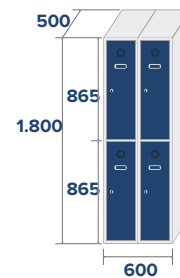

ECO-30/2
COD: 83012
33,2kg,0,54m³