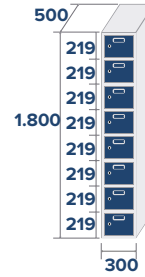

# COMBINACIONES Y MEDIDAS

## SERIE ECO

**ECO-25/1**  
COD: 82581  
24,4kg, 0,22m<sup>3</sup>

**ECO-25/2**  
COD: 82582  
43,8kg, 0,45m<sup>3</sup>

**ECO-25/3**  
COD: 82583  
63,2kg, 0,67m<sup>3</sup>

**ECO-25/4**  
COD: 82584  
82,6kg, 0,9m<sup>3</sup>

**ECO-30/1**  
COD: 83821  
26,7kg, 0,27m<sup>3</sup>

**ECO-30/2**  
COD: 83822  
48,4kg, 0,54m<sup>3</sup>

**ECO-30/3**  
COD: 83823  
70,1kg, 0,81m<sup>3</sup>

**ECO-30/4**  
COD: 83824  
91,8kg, 1,08m<sup>3</sup>