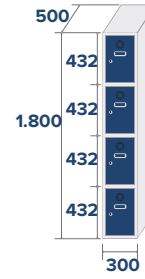

## SERIE ECOC

**ECO-25/1**  
COD: 82521  
20,8kg 0,22m<sup>3</sup>

**ECO-25/2**  
COD: 82522  
35,6kg 0,45m<sup>3</sup>

**ECO-25/3**  
COD: 82523  
50,4kg 0,67m<sup>3</sup>

**ECO-25/4**  
COD: 82524  
65,2kg 0,9m<sup>3</sup>