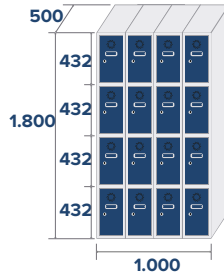

## SERIE ECOC

**ECO-25/1**  
COD: 82521  
20,8kg 0,22m<sup>3</sup>

**ECO-25/2**  
COD: 82522  
35,6kg 0,45m<sup>3</sup>

**ECO-25/3**  
COD: 82523  
50,4kg 0,67m<sup>3</sup>

**ECO-25/4**  
COD: 82524  
65,2kg 0,9m<sup>3</sup>

**ECO-30/1**  
COD: 83021  
22,3kg 0,27m<sup>3</sup>

**ECO-30/2**  
COD: 83022  
38,6kg 0,54m<sup>3</sup>

**ECO-30/3**  
COD: 83023  
54,9kg 0,81m<sup>3</sup>

**ECO-30/4**  
COD: 83024  
71,2kg 1,08m<sup>3</sup>