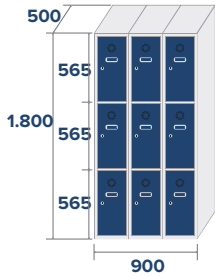

# COMBINACIONES Y MEDIDAS

## SERIE ECOM

**ECO-25/1**  
COD: 82531  
19,9kg 0,22m<sup>3</sup>

**ECO-25/2**  
COD: 82532  
33,8kg 0,45m<sup>3</sup>

**ECO-25/3**  
COD: 82533  
47,7kg 0,67m<sup>3</sup>

**ECO-25/4**  
COD: 82534  
61,6kg 0,9m<sup>3</sup>

**ECO-30/1**  
COD: 83031  
21,2kg 0,27m<sup>3</sup>

**ECO-30/2**  
COD: 83032  
36,4kg 0,54m<sup>3</sup>

**ECO-30/3**  
COD: 83033  
51,6kg 0,81m<sup>3</sup>

**ECO-30/4**  
COD: 83034  
66,8kg 1,08m<sup>3</sup>