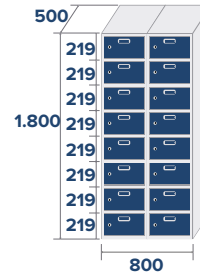

ECO-40/2
COD: 84822
56,8kg, 0,72m³