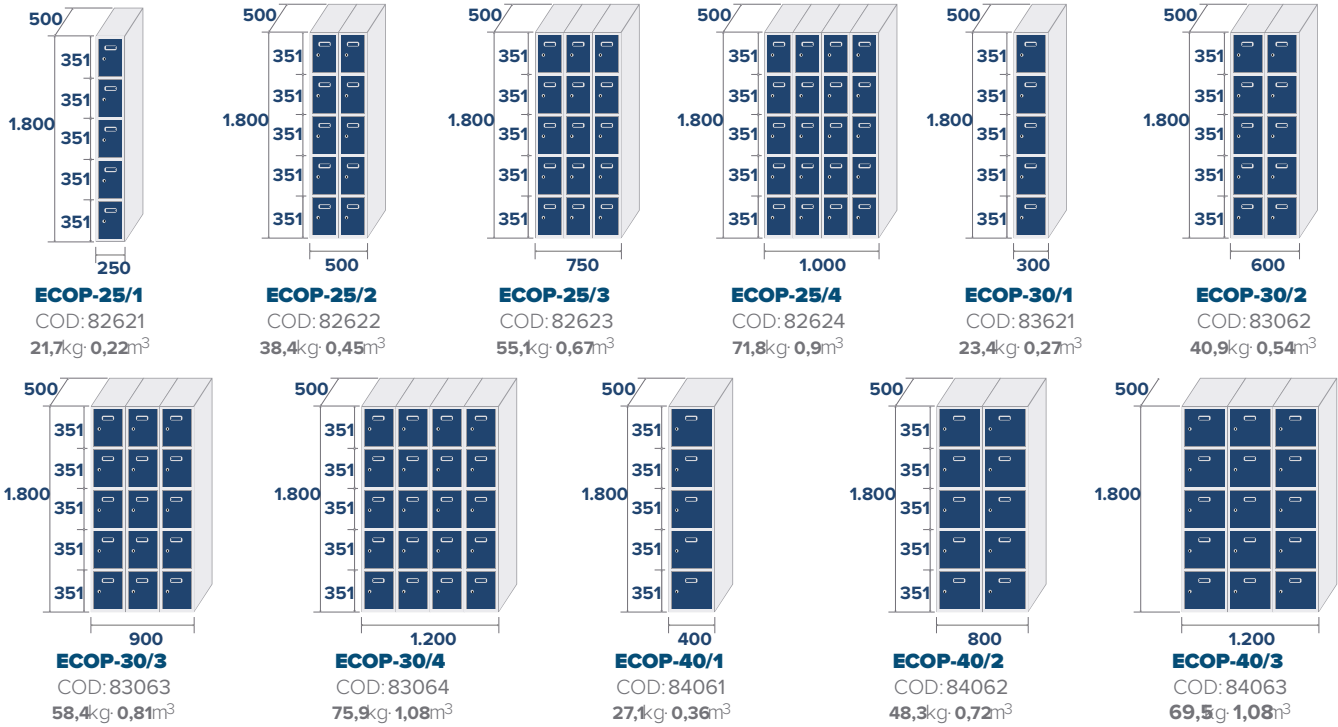

COMBINACIONES Y MEDIDAS

SERIE ECO