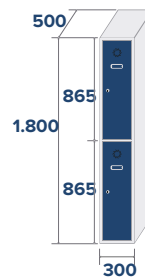

**ECO-30/1**  
COD: 83011  
19,1kg,0,27m<sup>3</sup>

**ECO-30/2**  
COD: 83012  
33,2kg,0,54m<sup>3</sup>

**ECO-30/3**  
COD: 83013  
47,3kg,0,81m<sup>3</sup>

**ECO-30/4**  
COD: 83014  
61,4kg,1,08m<sup>3</sup>