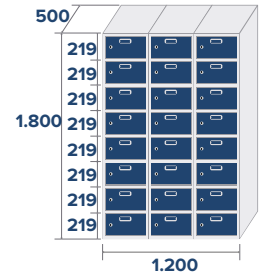

ECO-40/3
COD: 84823
82,7kg, 1,08m³

HUECO ÚTIL (mm)

MODELO	250			300			350			400			450			500		
	ALTO	ANCHO	FONDO	ALTO	ANCHO	FONDO	ALTO	ANCHO	FONDO	ALTO	ANCHO	FONDO	ALTO	ANCHO	FONDO	ALTO	ANCHO	FONDO
ECO 1Puertas	1.724	183	451	1.724	233	451	1.724	283	451	1.724	333	451	1.724	383	451	1.724	433	451
ECO 2Puertas	847	183	451	847	233	451	847	283	451	847	333	451	847	383	451	847	433	451
ECO 3Puertas	554	183	451	554	233	451	554	283	451	554	333	451	554	383	451	554	433	451
ECO 4Puertas	408	183	451	408	233	451	408	283	451	408	333	451	408	383	451	408	433	451
ECO 5Puertas	320	183	451	320	233	451	320	283	451	320	333	451	320	383	451	320	433	451
ECO 6Puertas	262	183	451	262	233	451	262	283	451	262	333	451	262	383	451	262	433	451
ECO 8Puertas	189	183	451	189	233	451	189	283	451	189	333	451	189	383	451	189	433	451