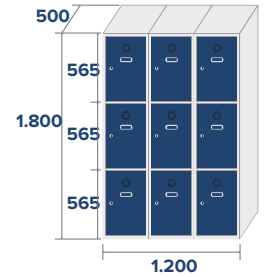

ECO-40/3
COD: 84033
60,6kg 1,08m³