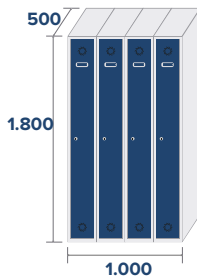

## SERIE ECOV

**ECO-25/1**  
COD:82501  
16,7kg,0,22m<sup>3</sup>

**ECO-25/2**  
COD:82502  
27,9kg,0,45m<sup>3</sup>

**ECO-25/3**  
COD:82503  
39,1kg,0,67m<sup>3</sup>

**ECO-25/4**  
COD:82504  
50,3kg,0,9m<sup>3</sup>