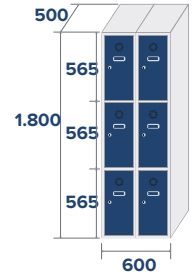

ECO-30/2
COD: 83032
36,4kg 0,54m³