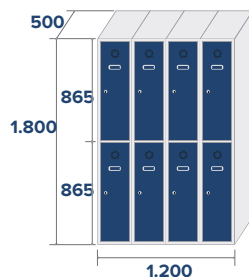

## SERIE ECO

**ECO-25/1**  
COD: 82511  
18,4kg,0,22m<sup>3</sup>

**ECO-25/2**  
COD: 82512  
31,3kg,0,45m<sup>3</sup>

**ECO-25/3**  
COD: 82513  
44,2kg,0,67m<sup>3</sup>

**ECO-25/4**  
COD: 82514  
57,1kg,0,9m<sup>3</sup>

**ECO-30/1**  
COD: 83011  
19,1kg,0,27m<sup>3</sup>

**ECO-30/2**  
COD: 83012  
33,2kg,0,54m<sup>3</sup>

**ECO-30/3**  
COD: 83013  
47,3kg,0,81m<sup>3</sup>

**ECO-30/4**  
COD: 83014  
61,4kg,1,08m<sup>3</sup>