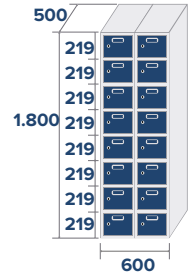

ECO-30/2
COD: 83822
48,4kg, 0,54m³