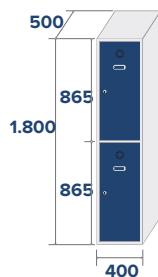

**ECO-30/1**  
COD: 83011  
19,1kg,0,27m<sup>3</sup>

**ECO-30/2**  
COD: 83012  
33,2kg,0,54m<sup>3</sup>

**ECO-30/3**  
COD: 83013  
47,3kg,0,81m<sup>3</sup>

**ECO-30/4**  
COD: 83014  
61,4kg,1,08m<sup>3</sup>