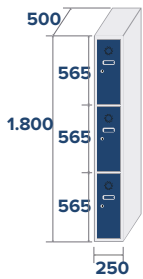

COMBINACIONES Y MEDIDAS

SERIE ECOM

ECO-25/1
COD: 82531
19,9kg 0,22m³