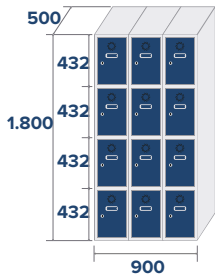

ECO-30/3
COD: 83023
54,9kg 0,81m³