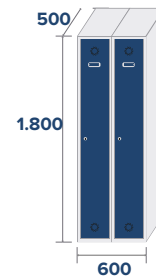

ECOV-30/2
COD:83002
30,2kg,0,54m³