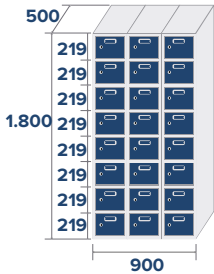

ECO-30/3
COD: 83823
70,1kg, 0,81m³