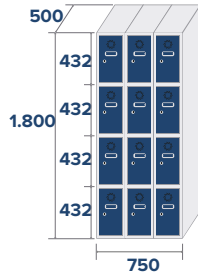

ECO-25/3
COD: 82523
50,4kg 0,67m³