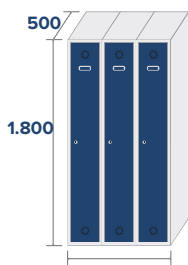

ECO-30/3
COD:83003
46kg,0,81m³