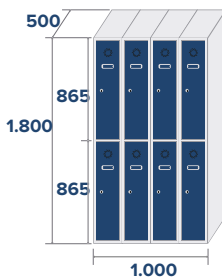

## SERIE ECO

**ECO-25/1**  
COD: 82511  
18,4kg,0,22m<sup>3</sup>

**ECO-25/2**  
COD: 82512  
31,3kg,0,45m<sup>3</sup>

**ECO-25/3**  
COD: 82513  
44,2kg,0,67m<sup>3</sup>

**ECO-25/4**  
COD: 82514  
57,1kg,0,9m<sup>3</sup>

**ECO-30/1**  
COD: 83011  
19,1kg,0,27m<sup>3</sup>

**ECO-30/2**  
COD: 83012  
33,2kg,0,54m<sup>3</sup>

**ECO-30/3**  
COD: 83013  
47,3kg,0,81m<sup>3</sup>

**ECO-30/4**  
COD: 83014  
61,4kg,1,08m<sup>3</sup>