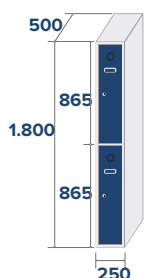

SERIE ECO

ECO-25/1
COD: 82511
18,4kg,0,22m³