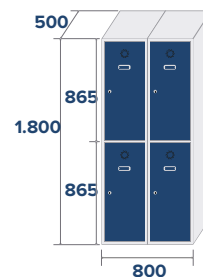

ECO-40/2
COD: 84012
41kg,0,72m³