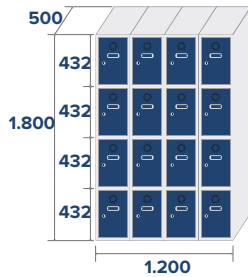

ECO-30/4
COD: 83024
71,2kg 1,08m³