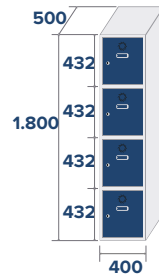

**ECO-30/1**  
COD: 83021  
22,3kg 0,27m<sup>3</sup>

**ECO-30/2**  
COD: 83022  
38,6kg 0,54m<sup>3</sup>

**ECO-30/3**  
COD: 83023  
54,9kg 0,81m<sup>3</sup>

**ECO-30/4**  
COD: 83024  
71,2kg 1,08m<sup>3</sup>