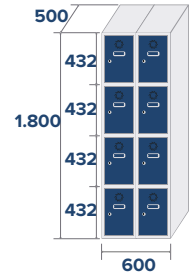

ECO-30/2
COD: 83022
38,6kg 0,54m³