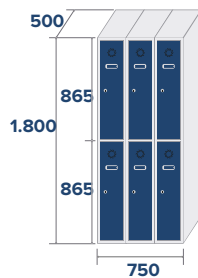

ECO-25/3
COD: 82513
44,2kg,0,67m³