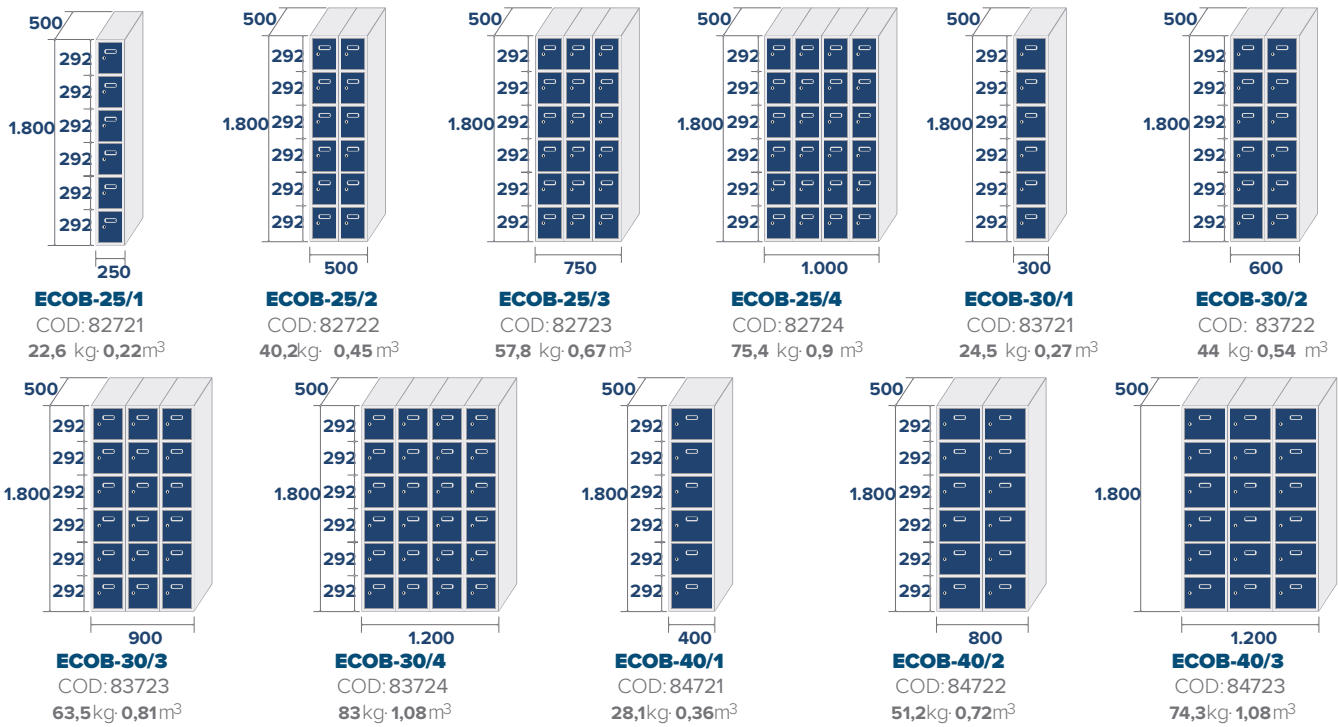

COMBINACIONES Y MEDIDAS

SERIE ECO

SERIE ECO