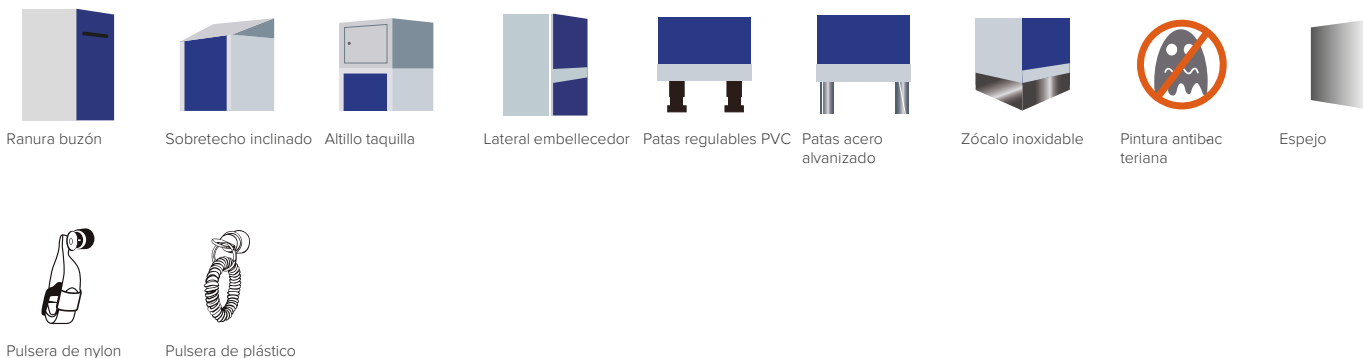

COLORES

CERRADURAS

OPCIONES