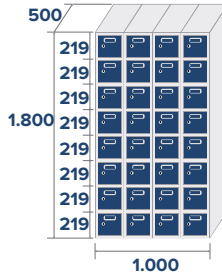

# COMBINACIONES Y MEDIDAS

## SERIE ECO

**ECO-25/1**  
COD: 82581  
24,4kg, 0,22m<sup>3</sup>

**ECO-25/2**  
COD: 82582  
43,8kg, 0,45m<sup>3</sup>

**ECO-25/3**  
COD: 82583  
63,2kg, 0,67m<sup>3</sup>

**ECO-25/4**  
COD: 82584  
82,6kg, 0,9m<sup>3</sup>

**ECO-30/1**  
COD: 83821  
26,7kg, 0,27m<sup>3</sup>

**ECO-30/2**  
COD: 83822  
48,4kg, 0,54m<sup>3</sup>

**ECO-30/3**  
COD: 83823  
70,1kg, 0,81m<sup>3</sup>

**ECO-30/4**  
COD: 83824  
91,8kg, 1,08m<sup>3</sup>