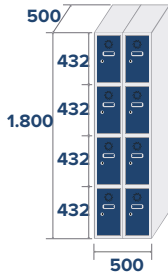

ECO-25/2
COD: 82522
35,6kg 0,45m³