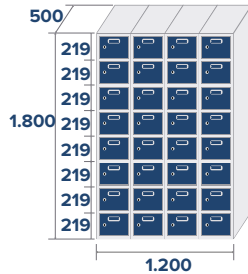

ECO-30/4
COD: 83824
91,8kg, 1,08m³