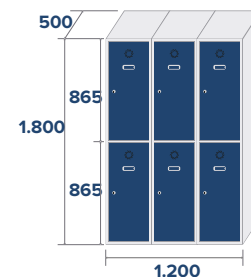

ECO-40/3
COD: 84013
59kg,1,08m³